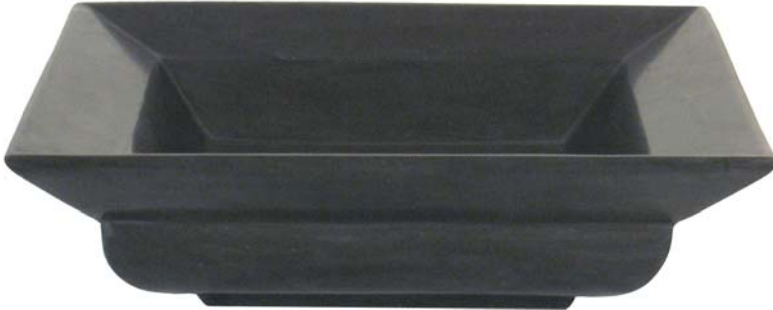

## ATRIA

*L'une des quatre vasques carrées sélectionnés par TIGA IMPORT pour son style à la fois classique et contemporain*

### VASQUE CARREE

*Marbre taillé dans la masse poli à l'intérieur et l'extérieur*

#### Dimensions

*Largeur: 43 cm Profondeur: 43 cm Hauteur: 12 cm Poids: 13 Kg*

*Trou de bonde aux normes internationales*

Couleur	Anthracite	Crème	Gris
Référence	V005A	V005C	V005G